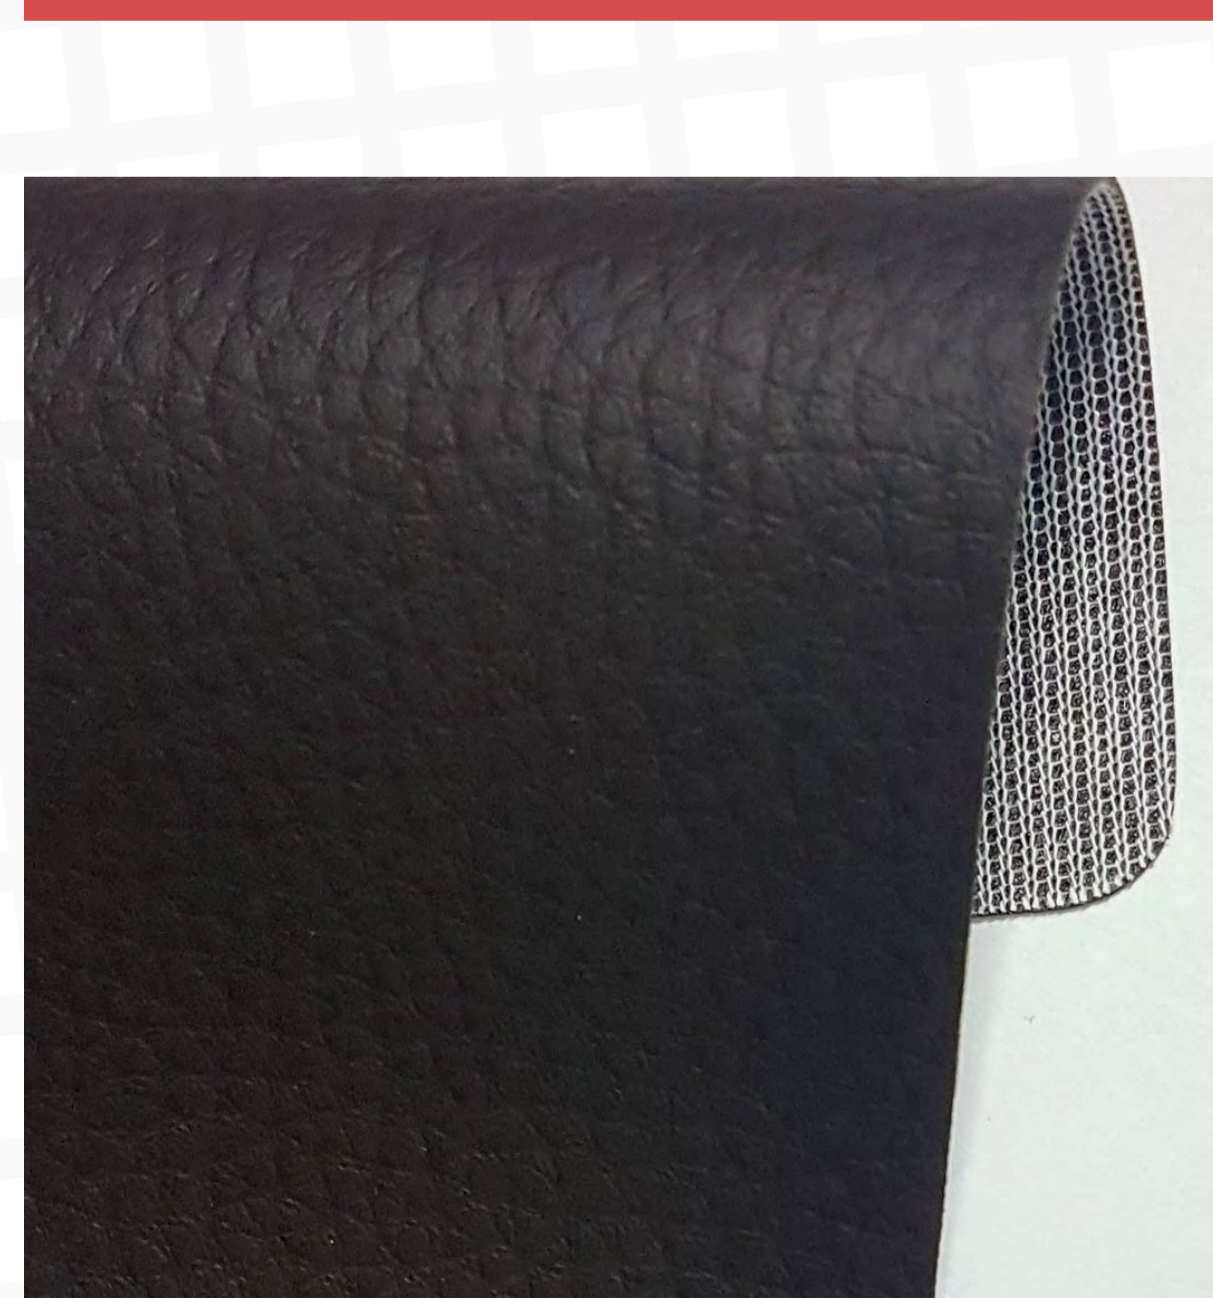

kamitecidos

COURVIN DOLLARO

O Courvin Dollaro KT é conhecido por sua alta resistência e durabilidade. Produzido em material sintético, ele possui uma superfície levemente rugosa, que confere elegância e robustez aos produtos fabricados com ele.

VERDE 274

TOQUE PARA ESCOLHER ESTA OPÇÃO

VERDE 25

TOQUE PARA ESCOLHER ESTA OPÇÃO

AZUL 249

TOQUE PARA ESCOLHER ESTA OPÇÃO

AZUL 10

TOQUE PARA ESCOLHER ESTA OPÇÃO

CINZA

TOQUE PARA ESCOLHER ESTA OPÇÃO

MARROM

TOQUE PARA ESCOLHER ESTA OPÇÃO

PRETO

TOQUE PARA ESCOLHER ESTA OPÇÃO

Gostaria de receber nosso mostruário físico ou baixar outros catálogos? Acesse ou clique no link abaixo: