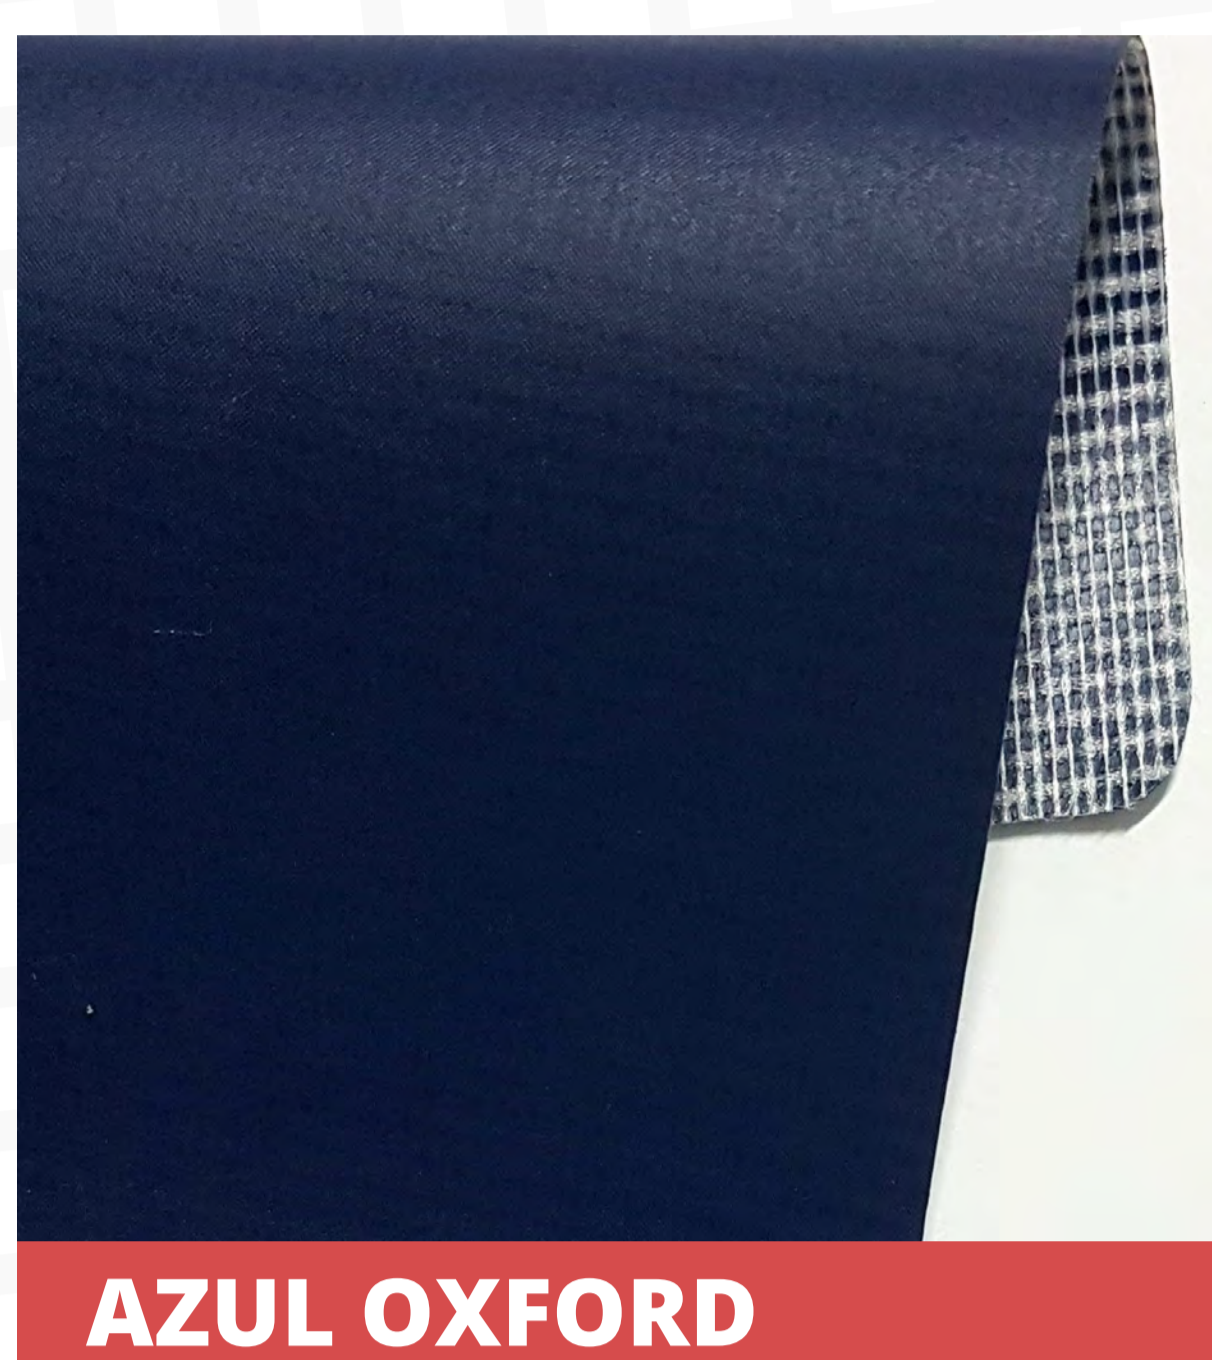

kamitecidos

BAGUM

O tecido Bagum da KT é bastante versátil e é utilizado em uma variedade de produtos devido às suas propriedades de resistência e impermeabilidade.

Ideal para:

-  Mochilas, Malas, Malotes e Bolsas em geral.
-  Capas de Colchonetes de academia e Colchões.
-  Capas de Chuva e Aventais.
-  Coberturas e Toldos.
-  Forros e Estofados.
-  Banners e Placas de Propaganda.

AMARELO

 TOQUE PARA ESCOLHER ESTA ESTAMPA

AZUL OXFORD

 TOQUE PARA ESCOLHER ESTA ESTAMPA

AZUL MARINHO

 TOQUE PARA ESCOLHER ESTA ESTAMPA

AZUL

 TOQUE PARA ESCOLHER ESTA ESTAMPA