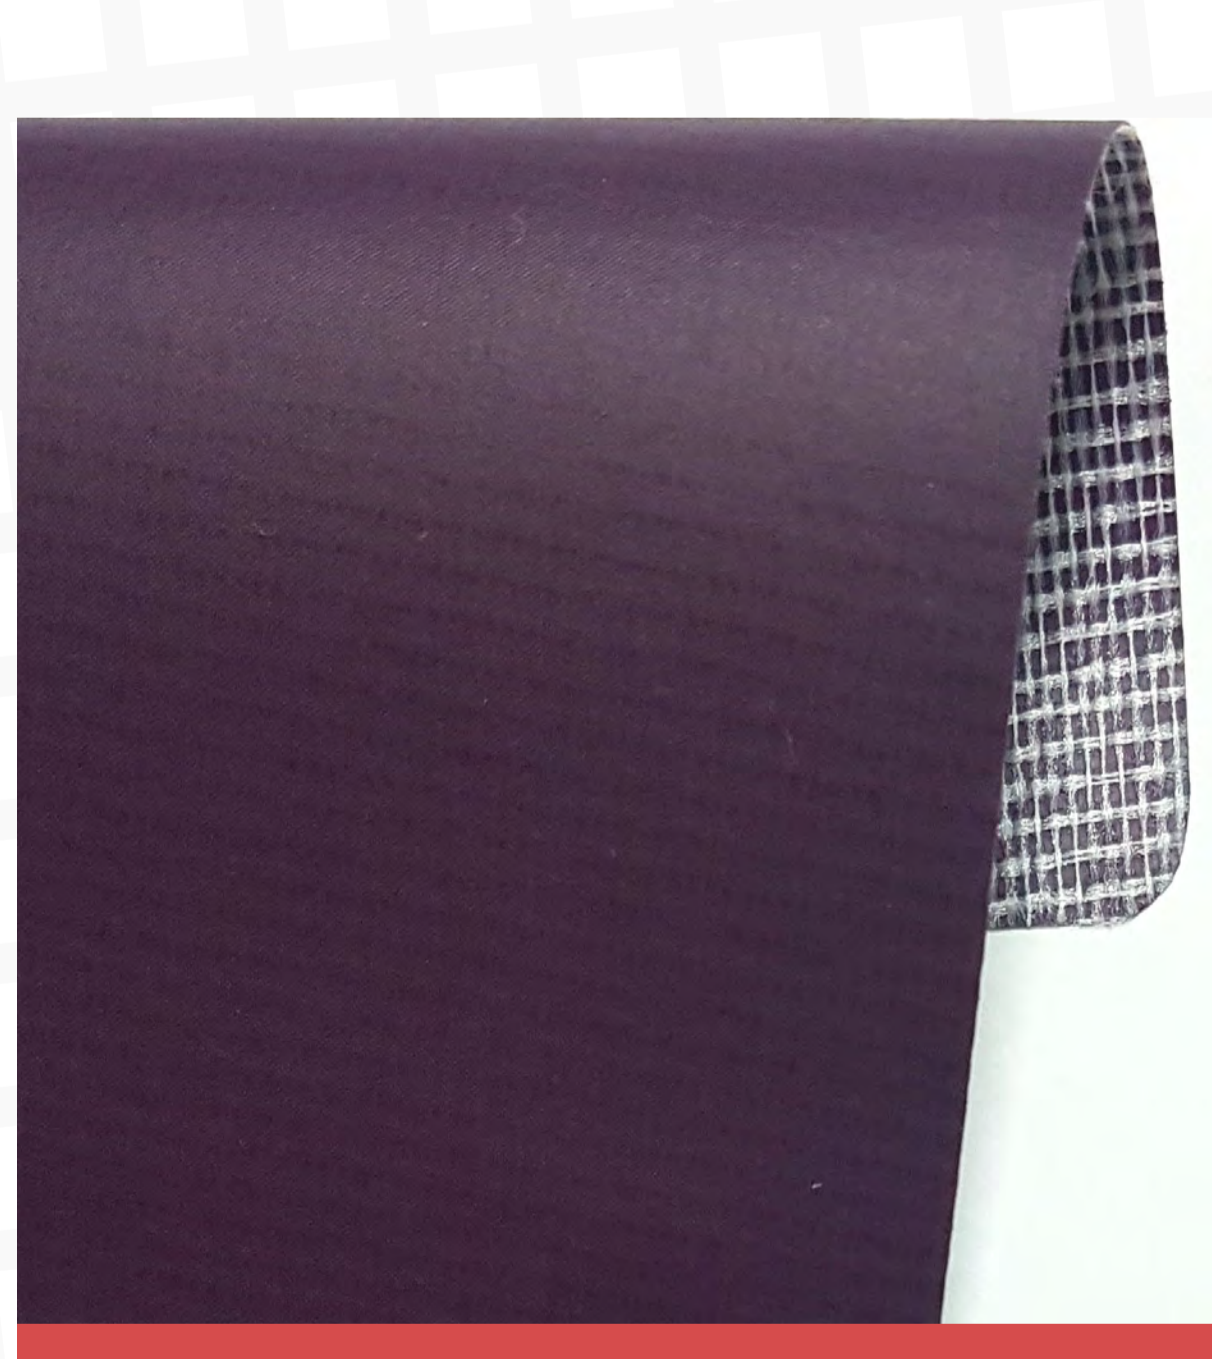

kamitecidos

BAGUM

O tecido Bagum da KT é bastante versátil e é utilizado em uma variedade de produtos devido às suas propriedades de resistência e impermeabilidade.

Ideal para:

-  Mochilas, Malas, Malotes e Bolsas em geral.
-  Capas de Colchonetes de academia e Colchões.
-  Capas de Chuva e Aventais.
-  Coberturas e Toldos.
-  Forros e Estofados.
-  Banners e Placas de Propaganda.

LARANJA

 TOQUE PARA ESCOLHER ESTA ESTAMPA

MARROM

 TOQUE PARA ESCOLHER ESTA ESTAMPA

PRETO

 TOQUE PARA ESCOLHER ESTA ESTAMPA

ROXO

 TOQUE PARA ESCOLHER ESTA ESTAMPA